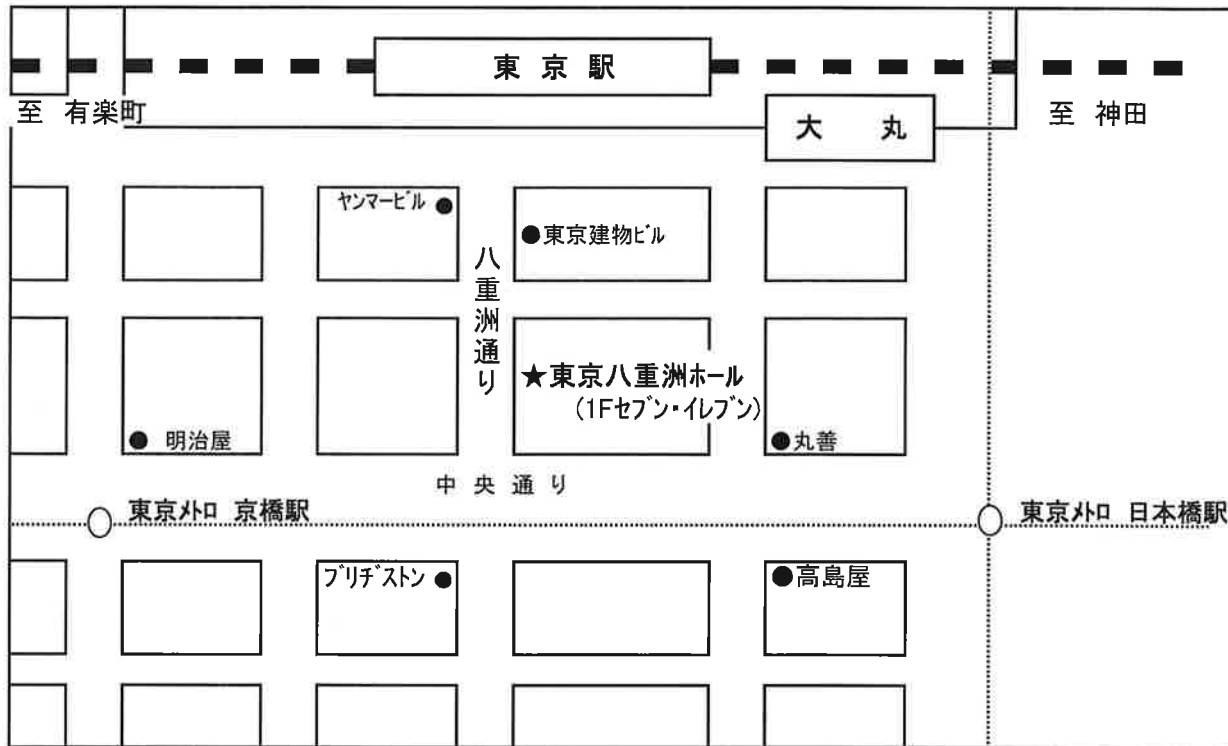

東京八重洲ホール案内図

【所在地】 東京都中央区日本橋3丁目4番13番
TEL 03-3201-3631

【J R】 東京駅八重洲中央口より徒歩約3分
【東京メトロ】 銀座線日本橋駅・京橋駅より徒歩約3分
東西線日本橋駅より徒歩約7分

東京駅寄りに「東京建物八重洲ホール」があります。名称が類似しておりますので、お間違えない様ご注意ください。

東京駅からは、八重洲地下街をご利用になると便利です。